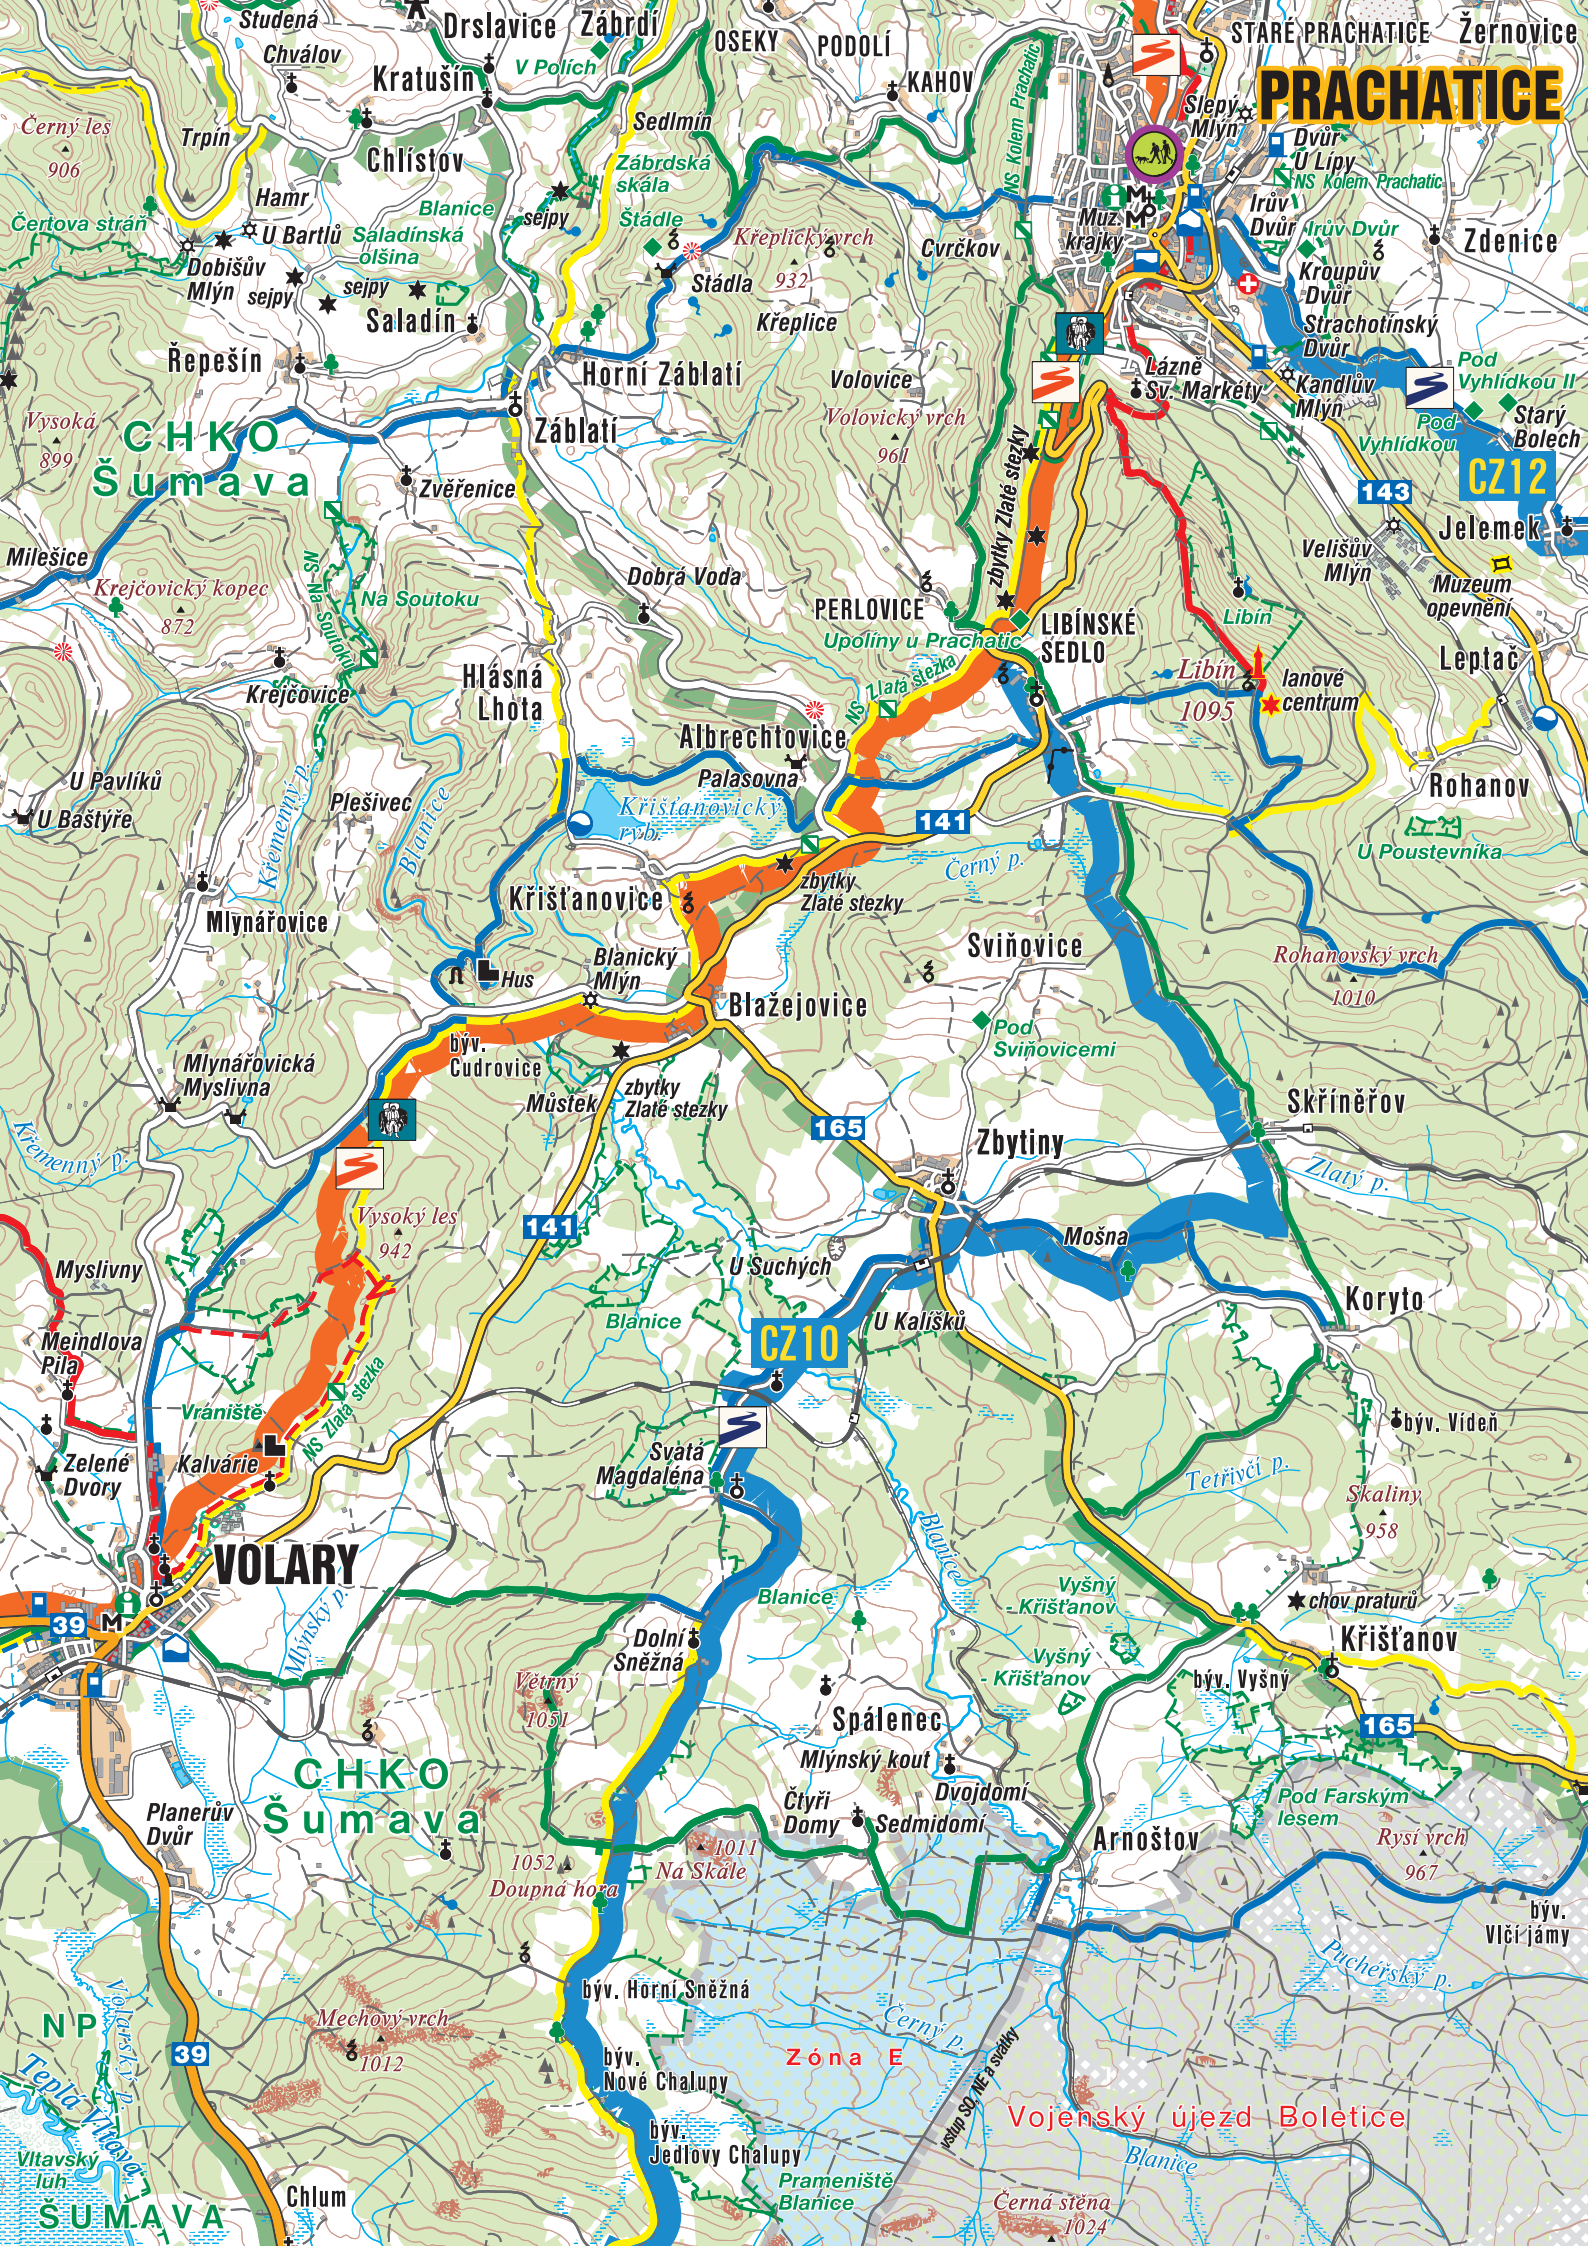

CZ10 Černý Kříž – Prachatice

35,7 km 750 m

www.zlatoustezkou.cz
www.goldsteig-wandern.de

0 1 2 km
 © freytag & berndt, Praha

ČL EÚS
 Česká republika –
 Svobodný stát Bavorsko
 2014–2020

PRACHATICE

ČHKO
Šumava

VOLARY

ČHKO
Šumava

Vojenský újezd Boletice

Zóna E

CZ12

CZ10

165

141