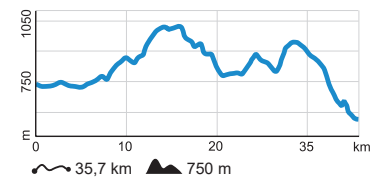

CZ10 Černý Kříž – Prachatice

35,7 km 750 m

www.zlatoustezkou.cz
www.goldsteig-wandern.de

0 1 2 km
 © freytag & berndt, Praha

ČL EÚS
 Česká republika –
 Svobodný stát Bavorsko
 2014–2020

PRACHATICE

ČHKO
Šumava